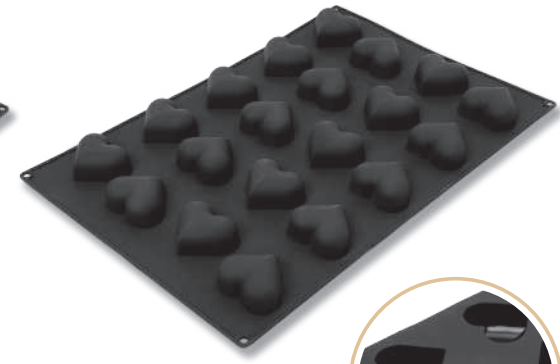

## SP-010 OVAL MERİK KEK VE ÇİKOLATA KALIBI Oval Shape Muffin Mold

Ürün ağırlığı 800 gr. | Koli içi adet 12 ad./pcs.  
Product weight Quantity in box

50 Kişilik  
Person

Renk  
Color

8 4681982 4310107

W:37 x L:57 D: 3,5 cm