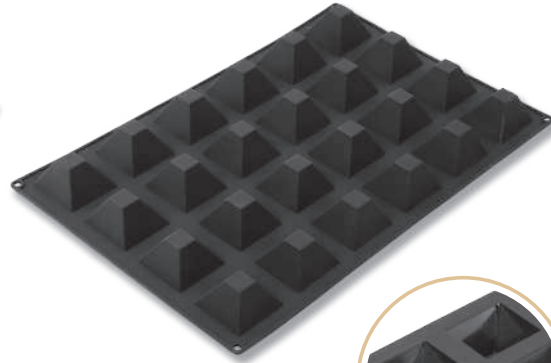

## PROFESYONEL ÜRÜNLER

Professional  
Products

40-45

kek | kurabiye | ikolata  
cake | cookies | chocolate

W:37 x L:57 D: 3 cm

W:37 x L:57 D: 4 cm

W:37 x L:57 D: 3 cm

W:37 x L:57 D: 3 cm