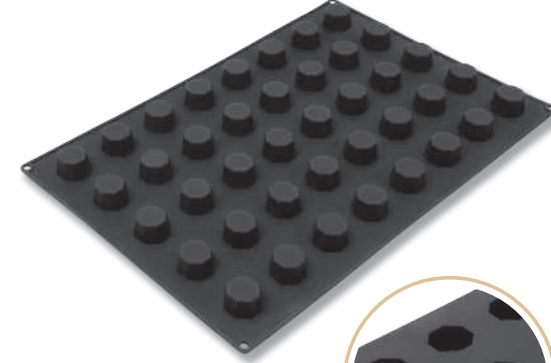

W:37 x L:57 D: 3 cm

SP-013
SAVAREN KEK KALIBI
Square Shape Muffin Mold

Ürün ağırlığı 750 gr. | Koli içi adet 12 ad./pcs.
Product weight Quantity in box

35 Kişilik
Person

Renk
Color

8 681982 310138

SP-015
PİRAMİT KEK KALIBI
Pyramide Shape Muffin Mold

Ürün ağırlığı 740 gr. | Koli içi adet 12 ad./pcs.
Product weight Quantity in box

24 Kişilik
Person

Renk
Color

8 681982 310152

SP-012
SEKİZGEN KEK KALIBI
Octagon Shape Muffin Mold

Ürün ağırlığı 680 gr. | Koli içi adet 12 ad./pcs.
Product weight Quantity in box

40 Kişilik
Person

Renk
Color

8 681982 310121