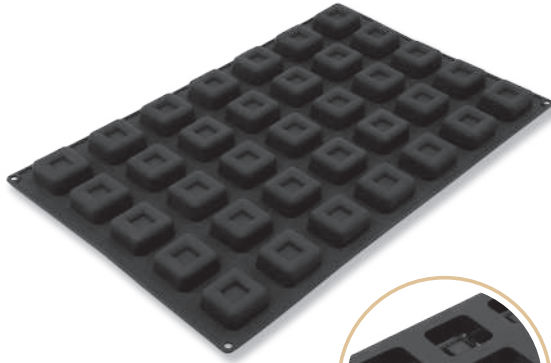

## PROFESYONEL ÜRÜNLER

Professional  
Products

40-45

kek | kurabiye | ikolata  
cake | cookies | chocolate

W:37 x L:57 D: 3 cm

W:37 x L:57 D: 4 cm

W:37 x L:57 D: 3 cm

W:37 x L:57 D: 3 cm