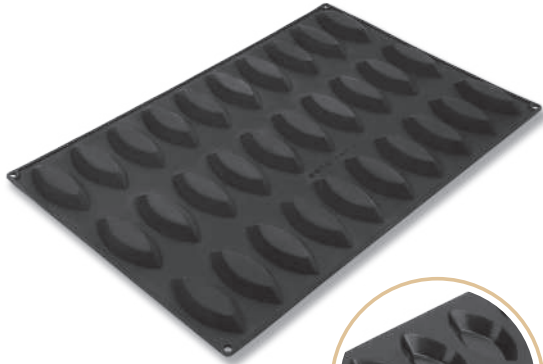

SP-004  
MINİ KÜRE KEK VE ÇİKOLATA KALIBI  
Small Size Muffin Mold

Ürün ağırlığı 580 gr. | Koli içi adet 12 ad./pcs.  
Product weight Quantity in box

W:37 x L:57 D: 1,5 cm

W:37 x L:57 D: 2 cm

W:37 x L:57 D: 3,5 cm