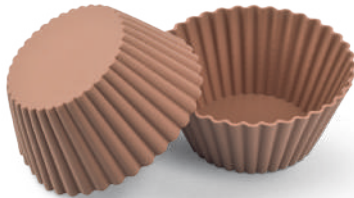

Ø 7 cm D:3,5 cm