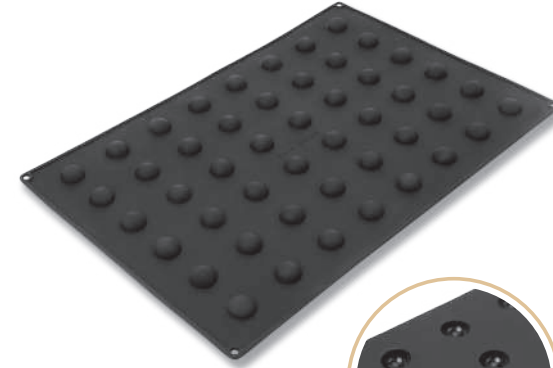

8 681982 431005 3

W:37 x L:57 D: 4 cm

W:37 x L:66 D: 4 cm

W:37 x L:57 D: 1 cm

W:37 x L:57 D: 4 cm

W:37 x L:66 D: 4 cm

W:37 x L:57 D: 1 cm

SP-001  
ORTA KÜRE KEK VE PASTA KALIBI  
Small Size Muffin Mold