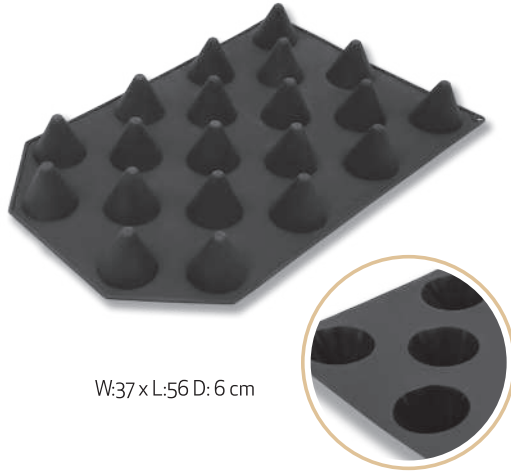

## SP-011 KALP KEK KALIBI Heart Shape Cake Mold

Ürün ağırlığı 650 gr. | Koli içi adet 12 ad./pcs.  
Product weight Quantity in box

20 Kişilik  
Person

Renk  
Color

8 4681982 4310114

W:37 x L:56 D: 6 cm

W:16 x L:42 cm

W:40 x L:60 cm

W:37 x L:56 D: 6 cm

W:16 x L:42 cm

W:40 x L:60 cm