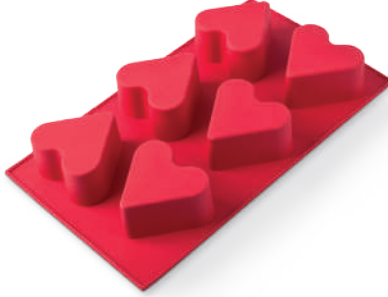

W:17,5 x L:30 x D:4 cm

W:17 x L:30 x D:4 cm

W:17,5 x L:29 x D:4 cm

W:17,5 x L:30 x D:4 cm

SL-027 6'LI KALP KEK VE KURABIYE KALIBI

6 Hole Heart Shape Muffin & Cookie Mold

Ürün ağırlığı 225 gr. | Koli içi adet
Product weight 225 gr. | Quantity in box 24 ad./pcs.

6 Kişilik
Person

Renk
Color
(Mixed Colors)