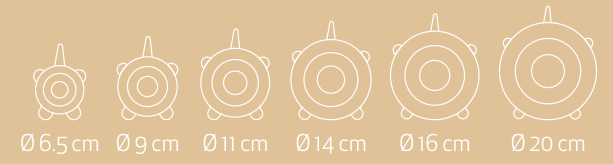

NATURA

Ø 6.5 cm Ø 9 cm Ø 11 cm Ø 14 cm Ø 16 cm Ø 20 cm