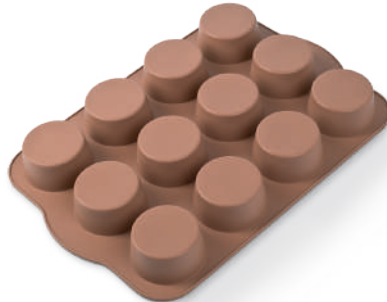

## SL-023 6'Lİ YONCA KEK VE TURTA KALIBI 6 Hole Clover Shape Cake & Pie Mold

Ürün ağırlığı 180 gr. | Koli içi adet 32 ad./pcs.  
Product weight | Quantity in box

W:22 x L:31,5 x D:3,5 cm