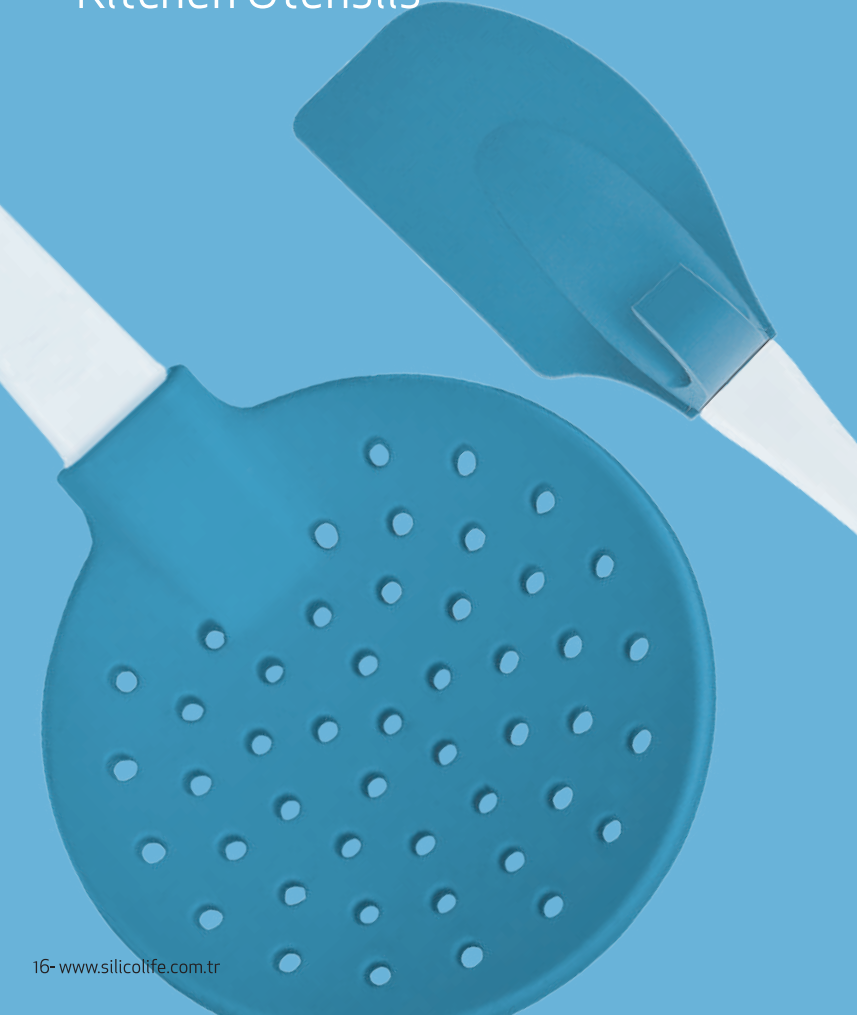

Silicolife®

Mutfak Yardımcıları Kitchen Utensils

NATURA

W:7 x L:30 x D:1 cm

W:8,5 x L:25,5 x D:1 cm

W:10 x L:31 x D:1 cm