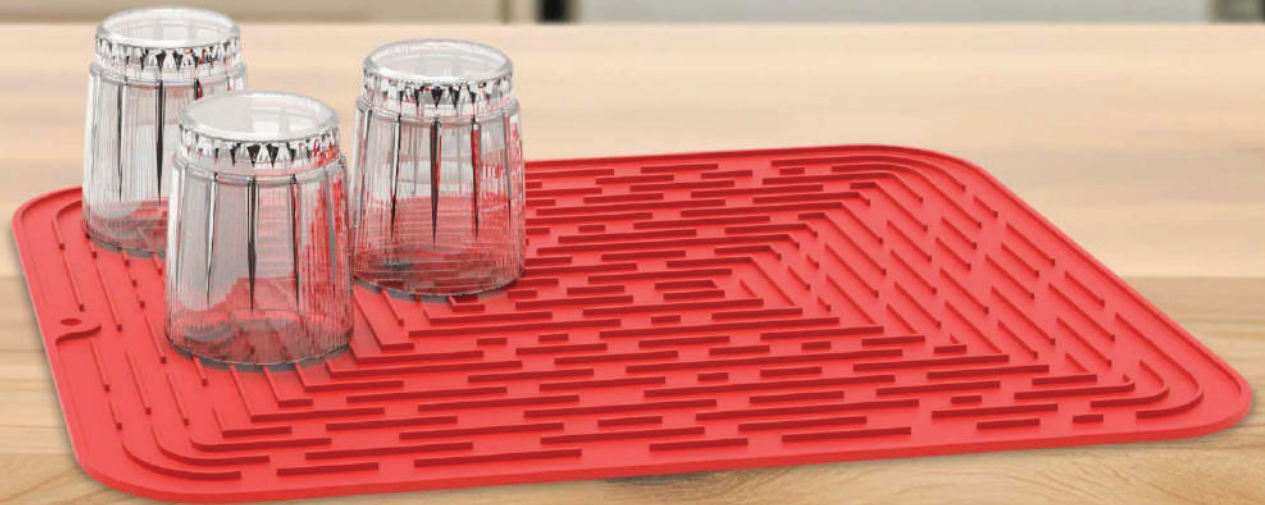

Hamur Pad & Pişirici

**Silicolife**

Colang Mat  
Made in Turkey

**Silicolife®**

**Silicolife<sup>®</sup>**

W:17,5 x L:17,5 cm

W:25,5 x L:36,5 cm

W:35 x L:44 cm