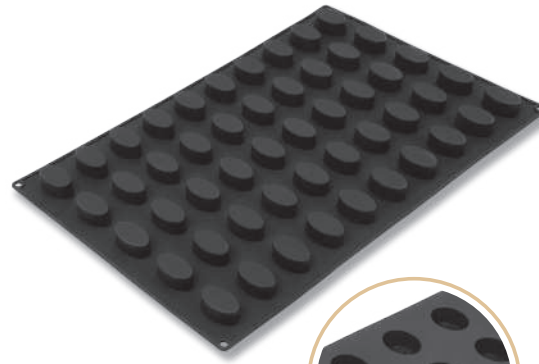

## SP-014 MERİK KEK VE KURABIYE KALIBI Muffin Mold

Ürün ağırlığı 620 gr. | Koli içi adet 12 ad./pcs.  
Product weight Quantity in box

30 Kişilik  
Person

Renk  
Color

8 4681982 4310145

W:37 x L:57 D: 2 cm