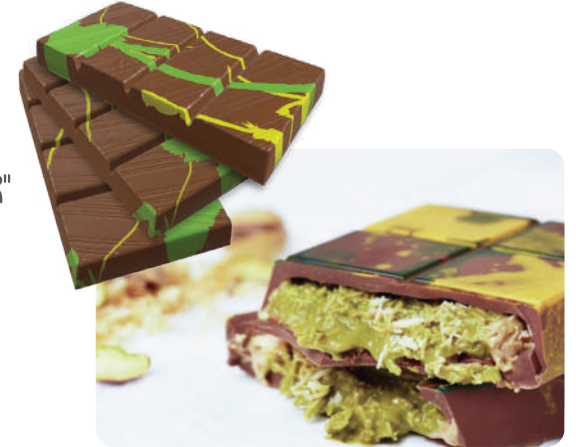

## SL-092 DUBAİ ÇİKOLATA KALIBI "BÜYÜK 3'LÜ BAR"

Dubai Chocolate Bar Mold "Large 3 Pcs"

Ürün ağırlığı 184 gr. | Koli içi adet 36 ad./pcs.  
Product weight | Quantity in box

Renk  
Color

8 681982 4235929

**Silicolife®**